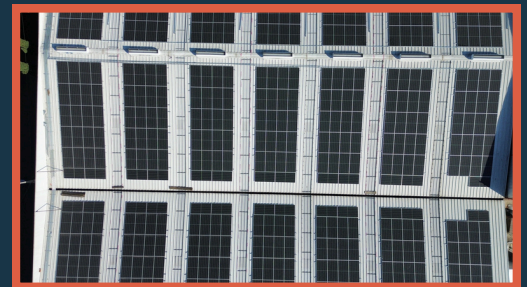

473 kWp

Potencia Instalada

750 Módulos instalados

5 Inversores fotovoltaicos

CFE

ANTES

$237,443

DESPUÉS

$2,511

99% Ahorro