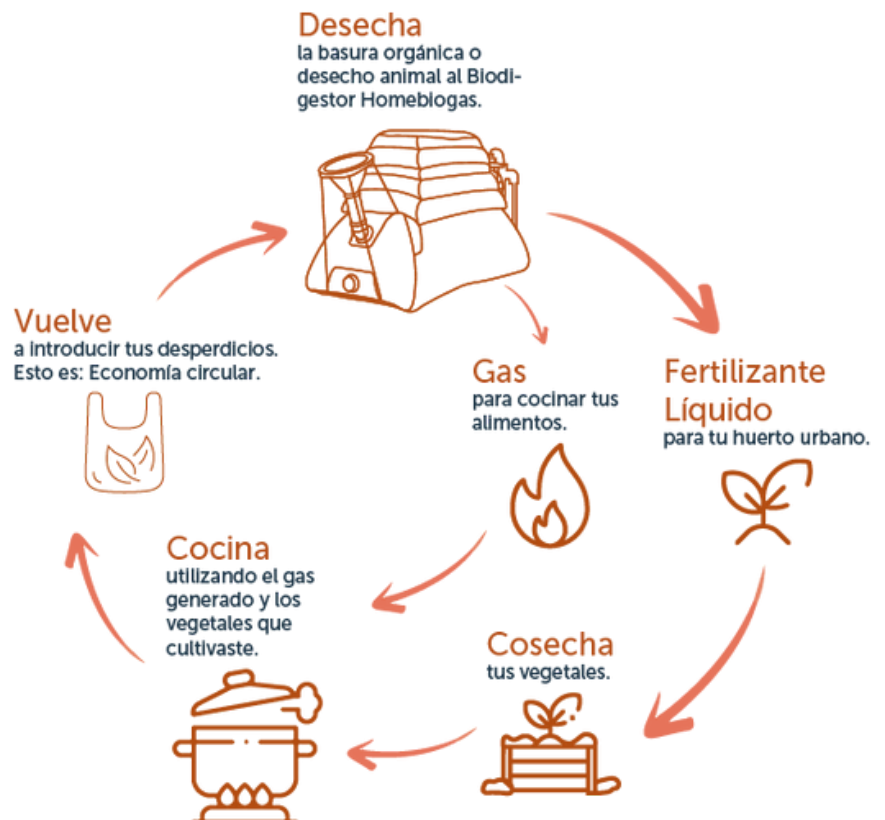

¿Cómo Funciona?